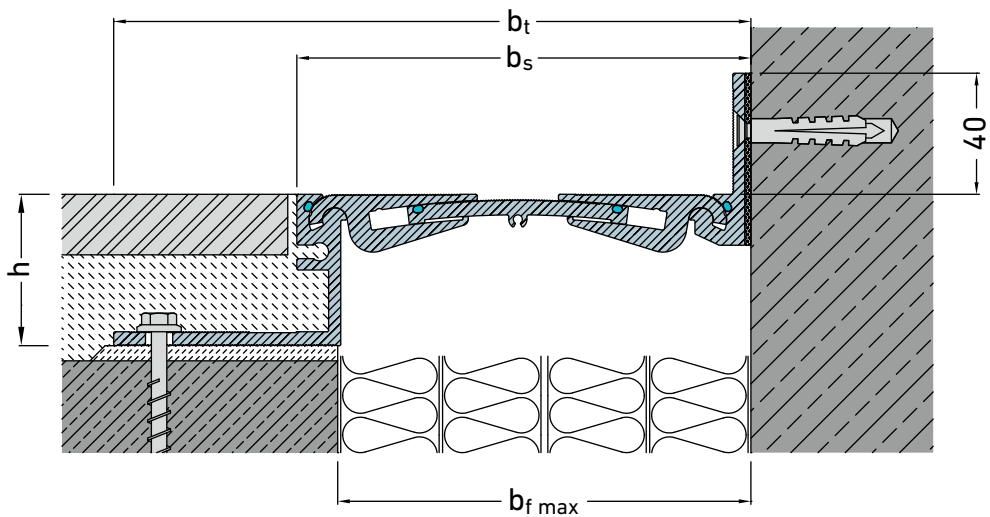

WANDANSCHLUSS-AUSFÜHRUNGEN

FS E4

FS 50 E4

FS 99 E4

FSX 146 E4