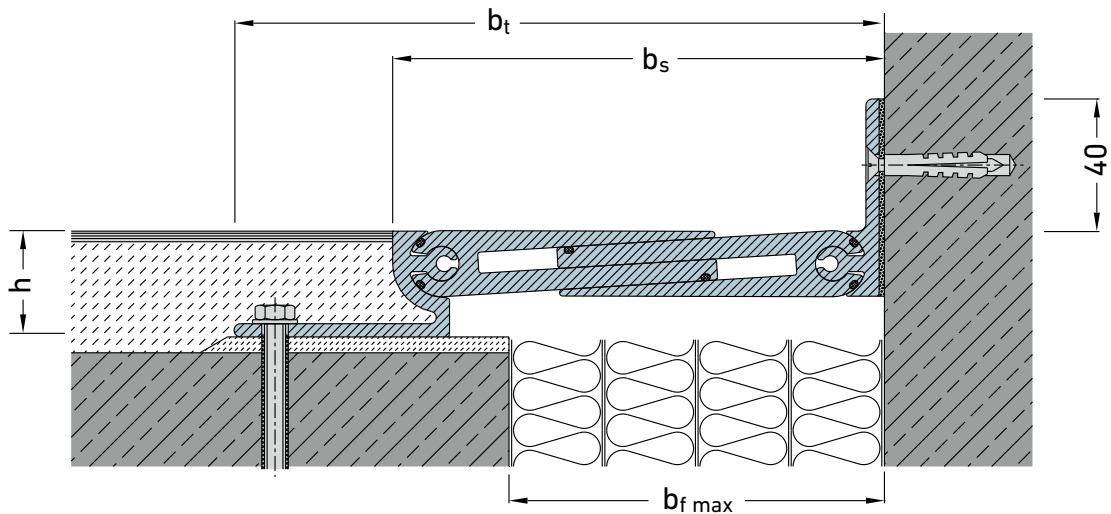

WANDANSCHLUSS-AUSFÜHRUNGEN

FS E4

FS 40 E4

FSX 75 E4
FSX 110 E4
FSX 130 E4
FSX 160 E4

FS 185 E4