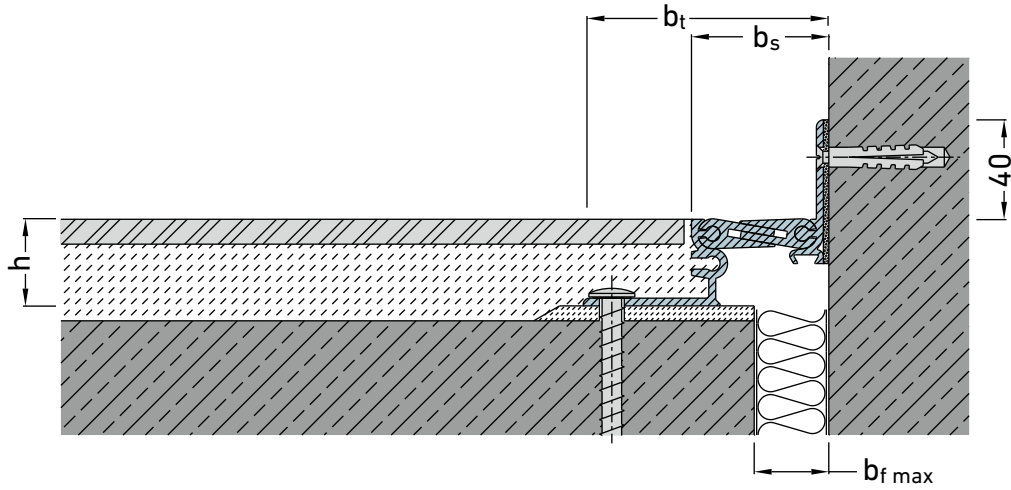

WANDANSCHLUSS-AUSFÜHRUNGEN

FS E4

FS 50 E4