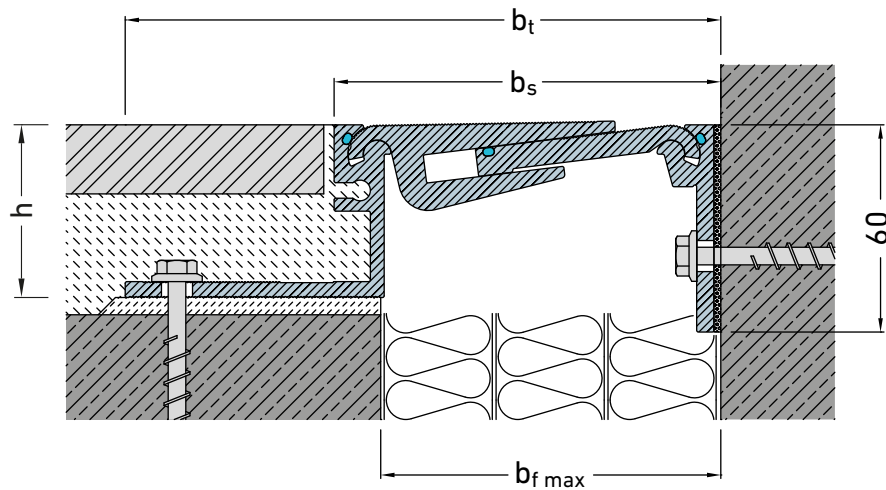

FSX 75 E3
FSX 110 E3
FSX 130 E3
FSX 160 E3