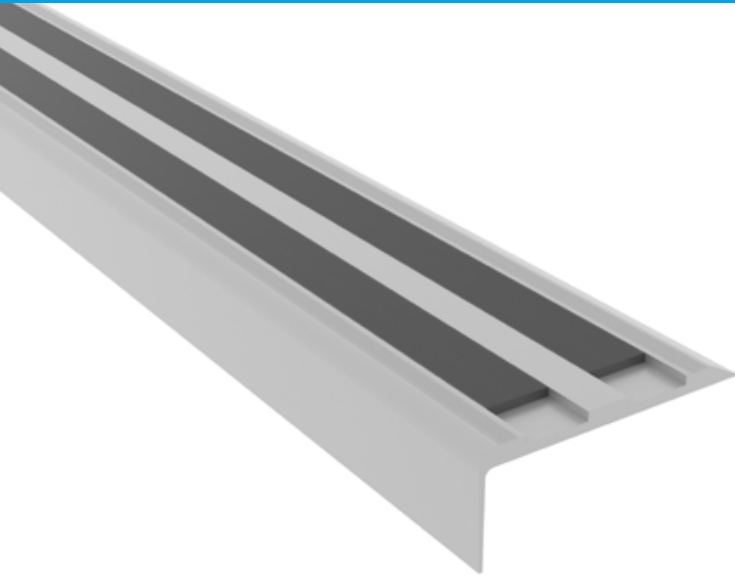

# MSNRA-75

STAIR NOSING

# MIGUTEC

TRIMS AND PROFILES

- 1 Step edge protection
- 2 Slip resistance
- 3 Visual contrast for step edge

Standard version	Height h [mm]	Visible Width vw [mm]	Standard Length l [meter]
MSNRA-75-30	30	75	2.7

### Material Options

- Extruded Aluminum Alloy 6063-T6